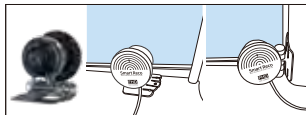

注目ポイント 車種、設置場所を選ばずに装着できるサイドカメラ

車の固定窓に自由に装着可能。
その他、様々な車種にも設置可能な
カメラ用取り付けステーも
別売りでご用意しております。
※「トリム用ブラケット(黒)」もしくは
「トリム用ブラケット(透明:小型)」が
別途注文できます。

ワゴン・SUV・ミニバン・クーペ等
リアクォーターガラスにサイドカメラを
取り付け可能。

ハッチバック・セダン等
リアドア内張を通して、可動しない
リアドアガラスの三角窓に設置可能

トリム用ブラケット(黒)
接地面がある程度、曲げることができるため、
様々な設置が可能。

トリム用ブラケット(透明:小型)
接地面が小さいためブラインド付きドアにも、
取り付けが可能。

PERFECT 4の標準装備

基本性能

- 4カメラによる録画
- フルハイビジョン映像
- 電波干渉対策
- 液晶タッチパネル
- LED信号機対応
- フォーモットフリー
- 3Gセンサー搭載
- 12V・24V車両対応
- GPS機能(みちびき対応)
- メーカー3年間保証(消耗品を除く)
- 記録媒体:32~128GB microSDカード