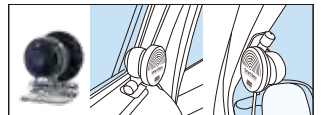

注目ポイント 車種、設置場所を選ばずに装着できるサイドカメラ

車の固定窓に自由に装着可能。
その他、様々な車種にも設置可能な
カメラ用取り付けステーも
別売りでご用意しております。
※「トリム用ブラケット(黒)」もしくは
「トリム用ブラケット(透明:小型)」が
別途注文できます。

ワゴン・SUV・ミニバン・クーペ等
リアクォーターガラスにサイドカメラを
取り付け可能。

ハッチバック・セダン等
リアドア内張を通して、可動しない
リアドアガラスの三角窓に設置可能

トリム用ブラケット(黒)
接地面がある程度、曲げることができるため、
様々な設置が可能。

トリム用ブラケット(透明:小型)
接地面が小さいためブラインド付きドアにも、
取り付けが可能。

PERFECT 4の標準装備

基本性能

- 4カメラによる録画
- フルハイビジョン映像
- 電波干渉対策
- 液晶タッチパネル
- LED信号機対応
- フォーモットフリー
- 3Gセンサー搭載
- 12V・24V車両対応
- GPS機能(みちびき対応)
- メーカー3年間保証(消耗品を除く)
- 記録媒体:32~128GB microSDカード